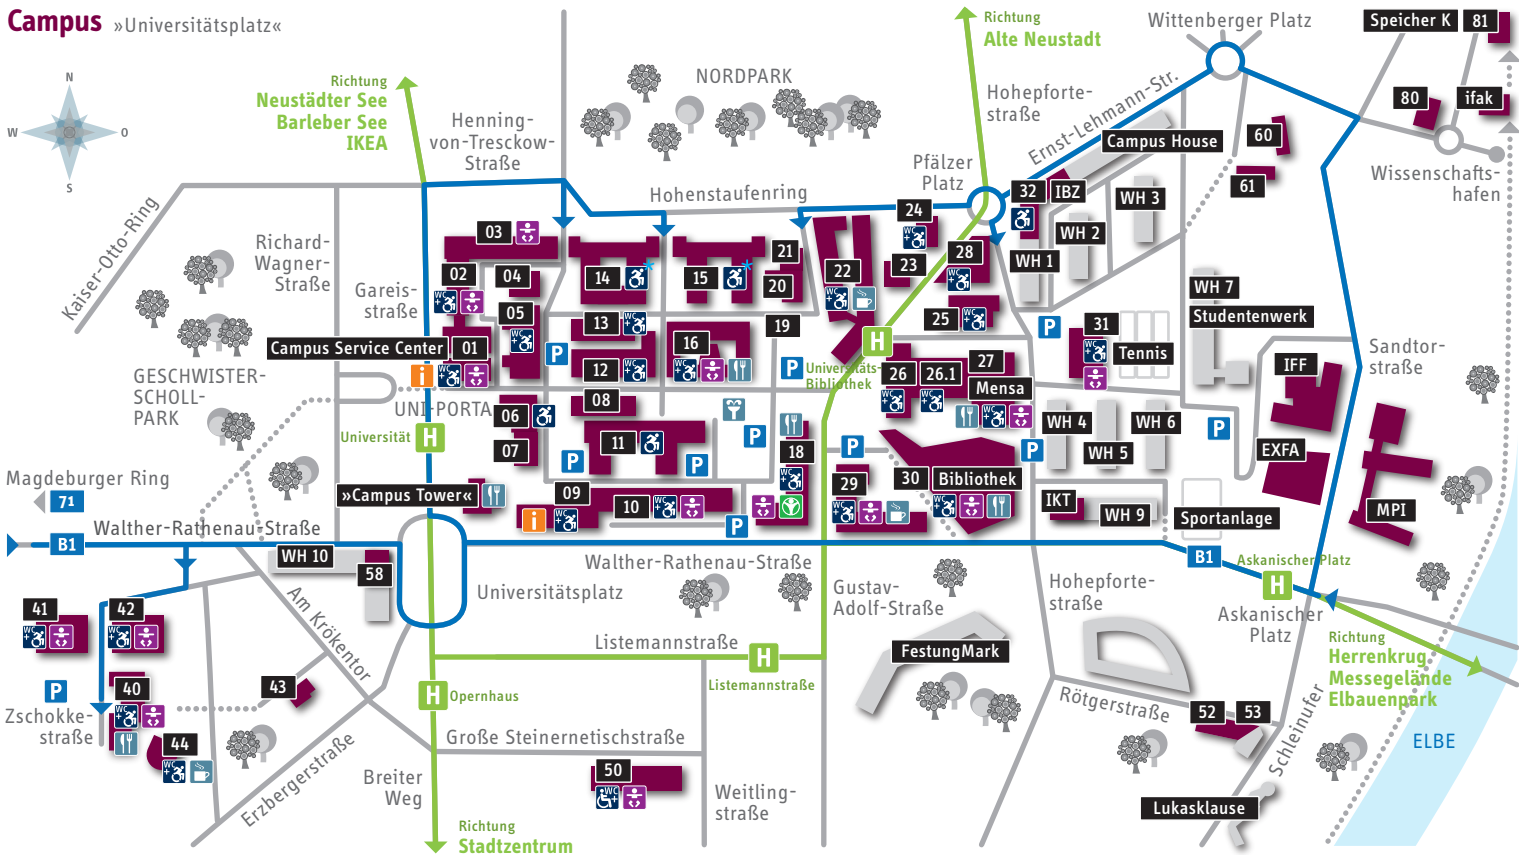

Campus »Universitätsplatz«

- ➔ Anfahrt und Einfahrt zum Universitätsgelände
- als Ziel für die Otto-von-Guericke-Universität »Falkenbergstraße« eingeben
- P** Parkplätze

- H** Straßenbahn
- i** allg. Info **09** und studentische Info **01**
- ♿** Gebäude mit rollstuhlgerechtem Zugang
- ♿WC** Gebäude mit rollstuhlgerechtem Zugang + WC
- ★ nur teilweise barrierefrei erreichbar

- Gebäude/Buildings**
- 31** Sporthalle 3
- 41** Sporthalle 1
- 42** Sporthalle 2
- WH** Wohnheim

- ♿** Gebäude mit Wickelraum
- 🌿** Psychosoziale Studierendenberatung + Raum der Stille
- 🍴** Speisen und Getränke
- ☕** Kaffeestube
- 🚰** Trinkbrunnen